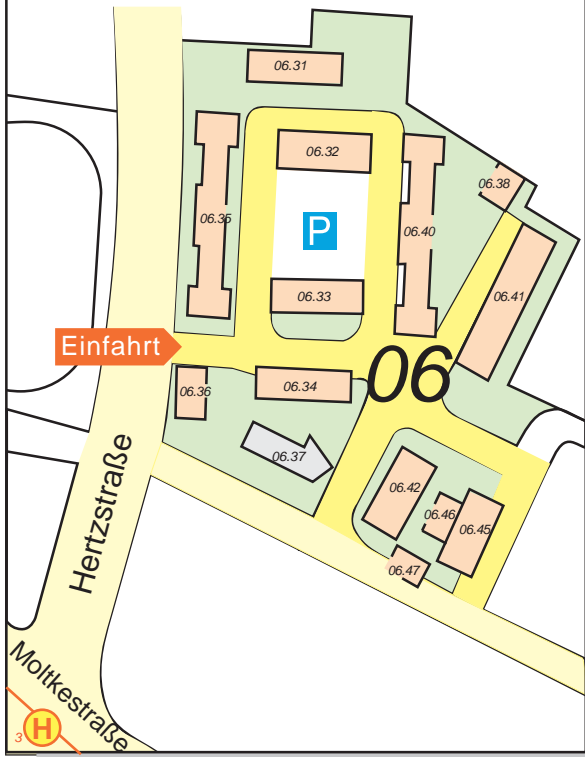

Westhochschule
Hertzstraße 16

Mackensen Areal
Rintheimer
Querallee 2

Universität Karlsruhe (TH)
Forschungsuniversität • gegründet 1825

Entwurf und Bearbeitung:
Institut für Photogrammetrie
und Fernerkundung
Redaktion und Herausgeber:
Universität Karlsruhe (TH)
Rektorat - Abteilung V / 2
dietmar.beuchelt@kit.edu